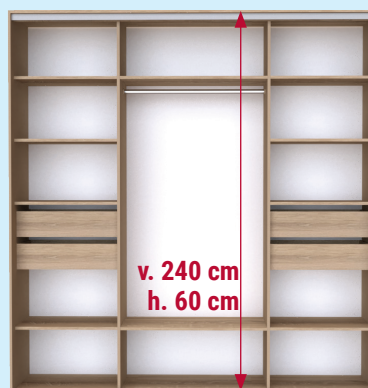

Pro šířky: 120 – 200 cm

POSUVNÉ DVEŘE S TLUMENÍM A DOTAHEM

Skříň lze osadit zrcadlem
za příplatek 1 ks/ 2 950,-

Pro šířky: 210 – 270 cm

v. 220 cm
h. 60 cm

Pro šířky: 210 – 270 cm

v. 240 cm
h. 60 cm

Pro šířky: 210 – 270 cm

32
variant

Pro šířky: 210 – 270 cm

SKŘÍŇ ONYX 3

Plně vybavené skříň VČETNĚ ZÁSUVK

- dotah a tlumení dveří
- kartáče proti prachu
- ABS hrany
- dveře dodáváme smontované
- zásuvky s plnovýsuvy
- výškově stavitelné nožky
- zásuvky s tlumením a dotahem
za příplatek 1 ks/ 215 Kč