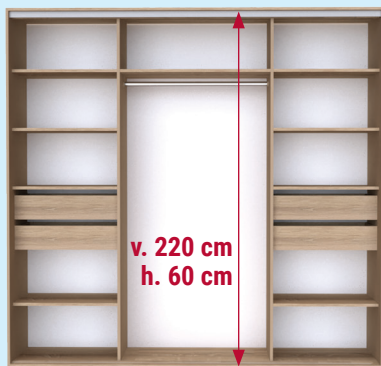

NOVINKY JARO 2024

skříně ONYX

96
variant skříní

MIKULIK
NÁBYTEK
JM
ROKY ZÁRUKA
3
NÁBYTEK MIKULIK

Pro šířky: 120 – 200 cm

Pro šířky: 120 – 200 cm

Pro šířky: 120 – 200 cm

Pro šířky: 120 – 200 cm

POSUVNÉ DVEŘE S TLUMENÍM A DOTAHEM

Skříně lze osadit zrcadlem
za příplatek 1 ks/ 2 950,-

Pro šířky: 210 – 270 cm

Pro šířky: 210 – 270 cm

Pro šířky: 210 – 270 cm

32
variant

Pro šířky: 210 – 270 cm

SKŘÍŇ ONYX

Pro šířky: 120 – 200 cm

POSUVNÉ DVEŘE S TLUMENÍM A DOTAHEM

Skříň lze osadit zrcadlem
za příplatek 1 ks/ 2 950,-

Pro šířky: 210 – 270 cm

v. 220 cm
h. 60 cm

Pro šířky: 210 – 270 cm

v. 240 cm
h. 60 cm

Pro šířky: 210 – 270 cm