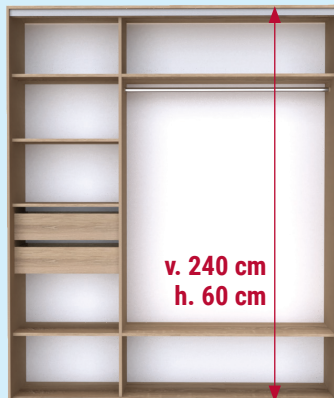

NOVINKY JARO 2024

skříně ONYX

96
variant skříní

MIKULIK
NÁBYTEK
JM
ROKY ZÁRUKA
3
NÁBYTEK MIKULIK

Pro šířky: 120 – 200 cm

Pro šířky: 120 – 200 cm

Pro šířky: 120 – 200 cm

Pro šířky: 120 – 200 cm

POSUVNÉ DVEŘE S TLUMENÍM A DOTAHEM

Skříně lze osadit zrcadlem
za příplatek 1 ks/ 2 950,-

Pro šířky: 210 – 270 cm

Pro šířky: 210 – 270 cm

Pro šířky: 210 – 270 cm

32
variant

Pro šířky: 210 – 270 cm

SKŘÍŇ ONYX

Pro šířky: 120 – 200 cm

POSUVNÉ DVEŘE S TLUMENÍM A DOTAHEM

Skříň lze osadit zrcadlem
za příplatek 1 ks/ 2 950,-

Pro šířky: 210 – 270 cm

v. 220 cm
h. 60 cm

Pro šířky: 210 – 270 cm

v. 240 cm
h. 60 cm

Pro šířky: 210 – 270 cm