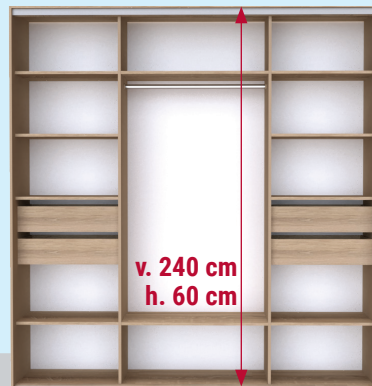

POSUVNÉ DVEŘE S TLUMENÍM A DOTAHEM

Skříně lze osadit zrcadlem
za příplatek 1 ks/ 2 950,-

Pro šířky: 210 – 270 cm

Pro šířky: 210 – 270 cm

Pro šířky: 210 – 270 cm

32
variant

Pro šířky: 210 – 270 cm

SKŘÍŇ ONYX

Pro šířky: 120 – 200 cm

POSUVNÉ DVEŘE S TLUMENÍM A DOTAHEM

Skříň lze osadit zrcadlem
za příplatek 1 ks/ 2 950,-

Pro šířky: 210 – 270 cm

v. 220 cm
h. 60 cm

Pro šířky: 210 – 270 cm

v. 240 cm
h. 60 cm

Pro šířky: 210 – 270 cm