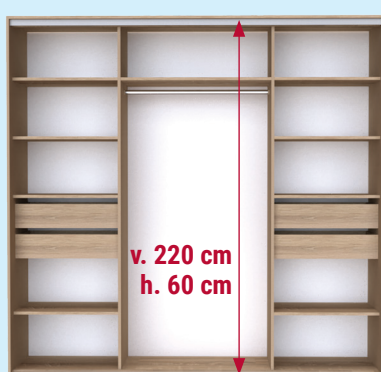

skříň ONYX 3

JM

ROKY ZÁRUKA
3
NÁBYTEK MIKULÍK

Pro šířky: 120 – 200 cm

v. 220 cm
h. 60 cm

Pro šířky: 120 – 200 cm

v. 240 cm
h. 60 cm

Pro šířky: 120 – 200 cm

Pro šířky: 120 – 200 cm

POSUVNÉ DVEŘE S TLUMENÍM A DOTAHEM

Skříň lze osadit zrcadlem
za příplatek 1 ks/ 2 950,-

Pro šířky: 210 – 270 cm

v. 220 cm
h. 60 cm

Pro šířky: 210 – 270 cm

v. 240 cm
h. 60 cm

Pro šířky: 210 – 270 cm