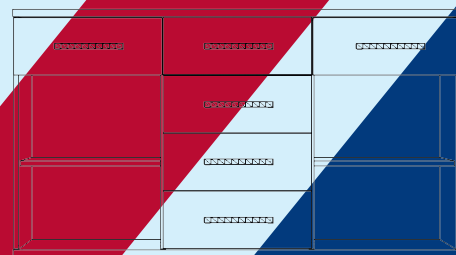

KOMODA ONYX M a L

1. ABS hrany
   - kovové uchytky
   - zásuvky s plnovýsuvy
   - výška vnitřní zásuvky na maximální výšku
   - zásuvky s tlumením a dotahem
2. za příplatek 1 ks/ 190 Kč

6 640,-

Komoda **ONYX L**
š160cm v90 cm h43 cm