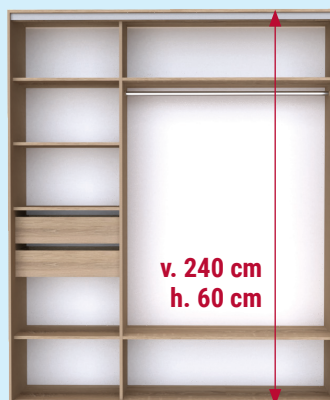

skříň ONYX 3

JM

ROKY ZÁRUKA
3
NÁBYTEK MIKULÍK

Pro šířky: 120 – 200 cm

v. 220 cm
h. 60 cm

Pro šířky: 120 – 200 cm

v. 240 cm
h. 60 cm

Pro šířky: 120 – 200 cm

Pro šířky: 120 – 200 cm

POSUVNÉ DVEŘE S TLUMENÍM A DOTAHEM

Skříň lze osadit zrcadlem
za příplatek 1 ks/ 2 950,-

Pro šířky: 210 – 270 cm

v. 220 cm
h. 60 cm

Pro šířky: 210 – 270 cm

v. 240 cm
h. 60 cm

Pro šířky: 210 – 270 cm