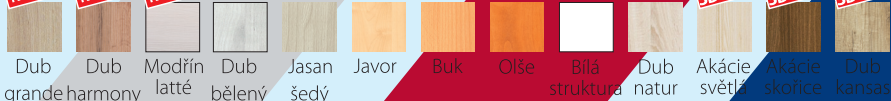

Dub grande harmony, Dub Modřín latté, Dub bělený, Jasan šedý, Javor, Buk, Olše, Bílá struktura, Dub natur, Akácie světlá, Akácie skořice, Dub kansas